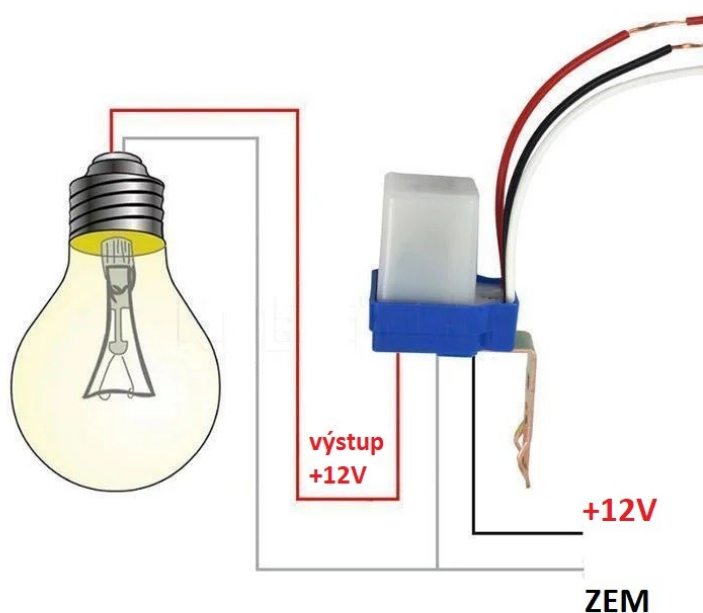

46077

Soumrakový spínač 12V

Soumrakový spínač 12V slouží pro např. spínání nočního osvětlení. Výrobek slouží pro ovládání osvětlení na základě úrovně intenzity okolního světla, používá se ke spínání osvětlení, chodníků, osvětlení reklam, výloh, apod. úroveň osvětlení sleduje prostřednictvím senzoru a spíná výstup podle úrovně okolního osvětlení. Spínač je uzpůsoben pro montáž na zeď / do panelu. Spínací prvek - relé.

Technické parametry:

- napájecí napětí: 12V
- maximální zatížení výstupu: 10A
- rozměry: 4,4 x 3,3 x 4,5 cm
- délka vodičů 13 cm
- voděodolné IP44
- hmotnost: cca 53 g

Schéma zapojení:

Výrobek instalujte v souladu platnou legislativou ČR popř. EU a s požadavky výrobce vozidla. Montáž svěřte odbornému servisu. Výrobek je z právního hlediska po instalaci pevnou součástí automobilu.