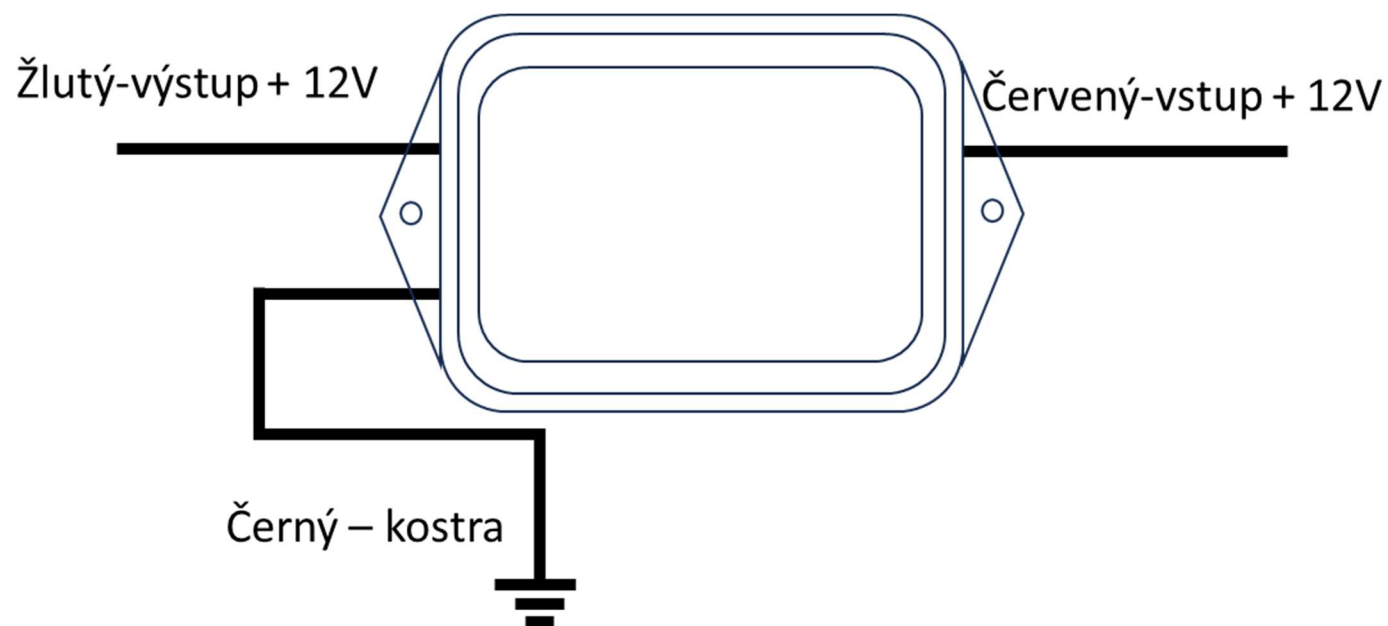

3402030

Filtr pro odrušení napájecího napětí 12 V / 30 A

Připojení vodičů:
Červený-kladné napájení vstup
Černý – kostra
Žlutý – kladné napájení výstup

Dovozce: Stualarm import, s.r.o. Na Křivce 30, Praha 10